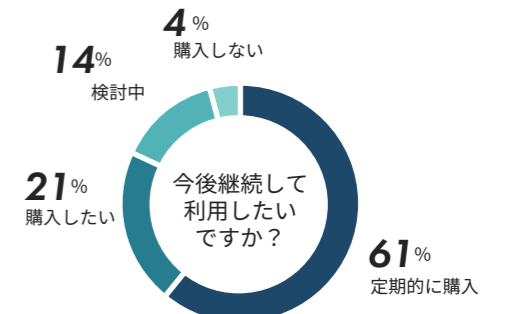

「異物混入を防ぐ」 作業員の意識向上アイテムに！

エアシャワーで
飛ばされた
「髪の毛」や「繊維くず」の
約**70%**をキャッチ！
(当社実験による)

使用用途で選べる豊富な選択肢！

エアシャワーのノズルに合わせて

✓ 穴サイズ (150φ/190φ)

対策異物に合わせて

✓ 商品カラー

より見やすく
毛髪を
確認するには
「白」

より見やすく
繊維くずを
確認するには
「黒」

お客様のお声
探していた商品で満足！

ゴミを留めておける（再浮遊させない）環境改善商品が
欲しかったので満足しています。

このような業界の方々に

- ✓ クリーンルーム全般
- ✓ 半導体
- ✓ エレクトロニクス
- ✓ 自動車部品・塗装
- ✓ ガラス、光学機械
- ✓ 印刷・フィルム
- ✓ 容器・包材
- ✓ 製薬・医療
- ✓ 食品・化粧品

だからアイビーキャッチャー使います！ ～お客様アンケートより～

異物の除塵から意識の向上・PRなどに効果あり！ 6割～8割の方が再度・定期的に購入したいと回答！

アイビーキャッチャーはサンプル有！

ご希望の方は下記 QR コードを読み取りの上、弊社までお問い合わせください。

製品一覧

白 (穴有り / 穴無し)	BK (穴有り / 穴無し)	190φ	Lタイプ
髪の毛や細かい繊維くずの確認に。印や日付を書き込んでの使用も可能です。	繊維くずなど白色系異物の確認に。	フラッタータイプ対応の吹き出し口大きめのエアシャワーに。	L字型でゴミの溜まりやすい部屋のコーナー部分に。