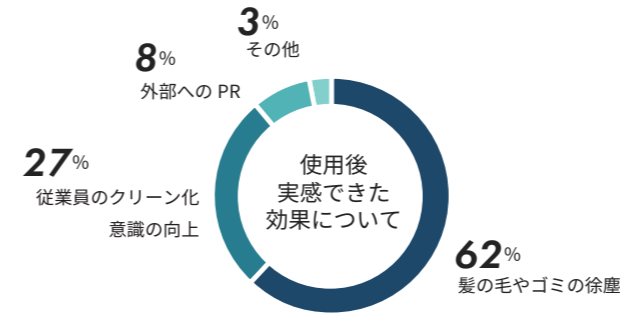

「異物混入を防ぐ」 作業員の意識向上アイテムに！

エアシャワーで
飛ばされた
「髪の毛」や「繊維くず」の
約**70%**をキャッチ！
(当社実験による)

使用用途で選べる豊富な選択肢！

エアシャワーのノズルに合わせて

✓ 穴サイズ (150φ/190φ)

対策異物に合わせて

✓ 商品カラー

より見やすく
毛髪を
確認するには
「白」

より見やすく
繊維くずを
確認するには
「黒」

お客様のお声
探していた商品で満足！

ゴミを留めておける（再浮遊させない）環境改善商品が
欲しかったので満足しています。

このような業界の方々に

- ✓ クリーンルーム全般
- ✓ 半導体
- ✓ エレクトロニクス
- ✓ 自動車部品・塗装
- ✓ ガラス、光学機械
- ✓ 印刷・フィルム
- ✓ 容器・包材
- ✓ 製薬・医療
- ✓ 食品・化粧品

だからアイビーキャッチャー使います！ ～お客様アンケートより～

異物の除塵から意識の向上・PRなどに効果あり！ 6割～8割の方が再度・定期的に購入したいと回答！

アイビーキャッチャーはサンプル有！

ご希望の方は下記 QR コードを読み取りの上、弊社までお問い合わせください。

製品一覧

白 (穴有り / 穴無し)	BK (穴有り / 穴無し)	190φ	Lタイプ
髪の毛や細かい繊維くずの確認に。印や日付を書き込んでの使用も可能です。	繊維くずなど白色系異物の確認に。	フラッタータイプ対応の吹き出し口大きめのエアシャワーに。	L字型でゴミの溜まりやすい部屋のコーナー部分に。