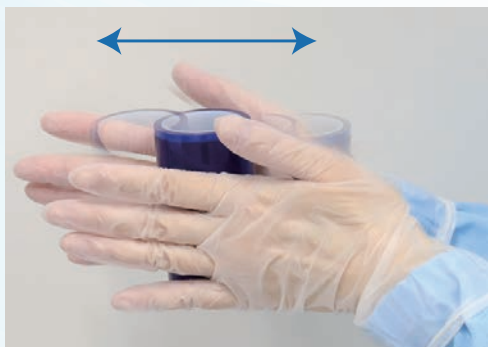

このような業界の方々に

- ✓クリーンルーム全般
- ✓半導体
- ✓エレクトロニクス
- ✓自動車部品・塗装
- ✓ガラス、光学機械
- ✓印刷・フィルム
- ✓容器・包材
- ✓製薬・医療
- ✓食品・化粧品

粘着シート・芯からの発塵なし！ 製品・ワークなどの異物除去から壁・床・天井の清掃まで幅広く使える！

クリーンルーム粘着ローラー

CS クリーンローラーシリーズ

01 クリーンウェアの効率的な除塵に！

エアシャワーを浴びても、除去できる異物は50μmで50%程度。残留した異物の除去に最も適しています。

02 交差汚染対策に！

製品汚染の一因である交差汚染対策に。手袋に付着した塵埃などの除去用としてもご使用いただけます。

弱粘着+フィルムで使いやすさ◎
PE仕様で発塵の心配なし

素材は糊残りが少なく、クリーンウェアの生地を傷めない適度な粘着力。捕集異物の確認がしやすい仕様。

対策異物に合わせたカラー選択可

より見やすく
毛髪確認
するには

「白」

より見やすく
繊維くず確認
するには

「青」

使用用途に合わせて選択可
帯電防止仕様あり

帯電防止仕様は
芯が黄色

ローラー：幅100mm～300mm
ハンドル：幅80mm～300mm から
ご選択いただけます。

製品仕様

ハンドル各種